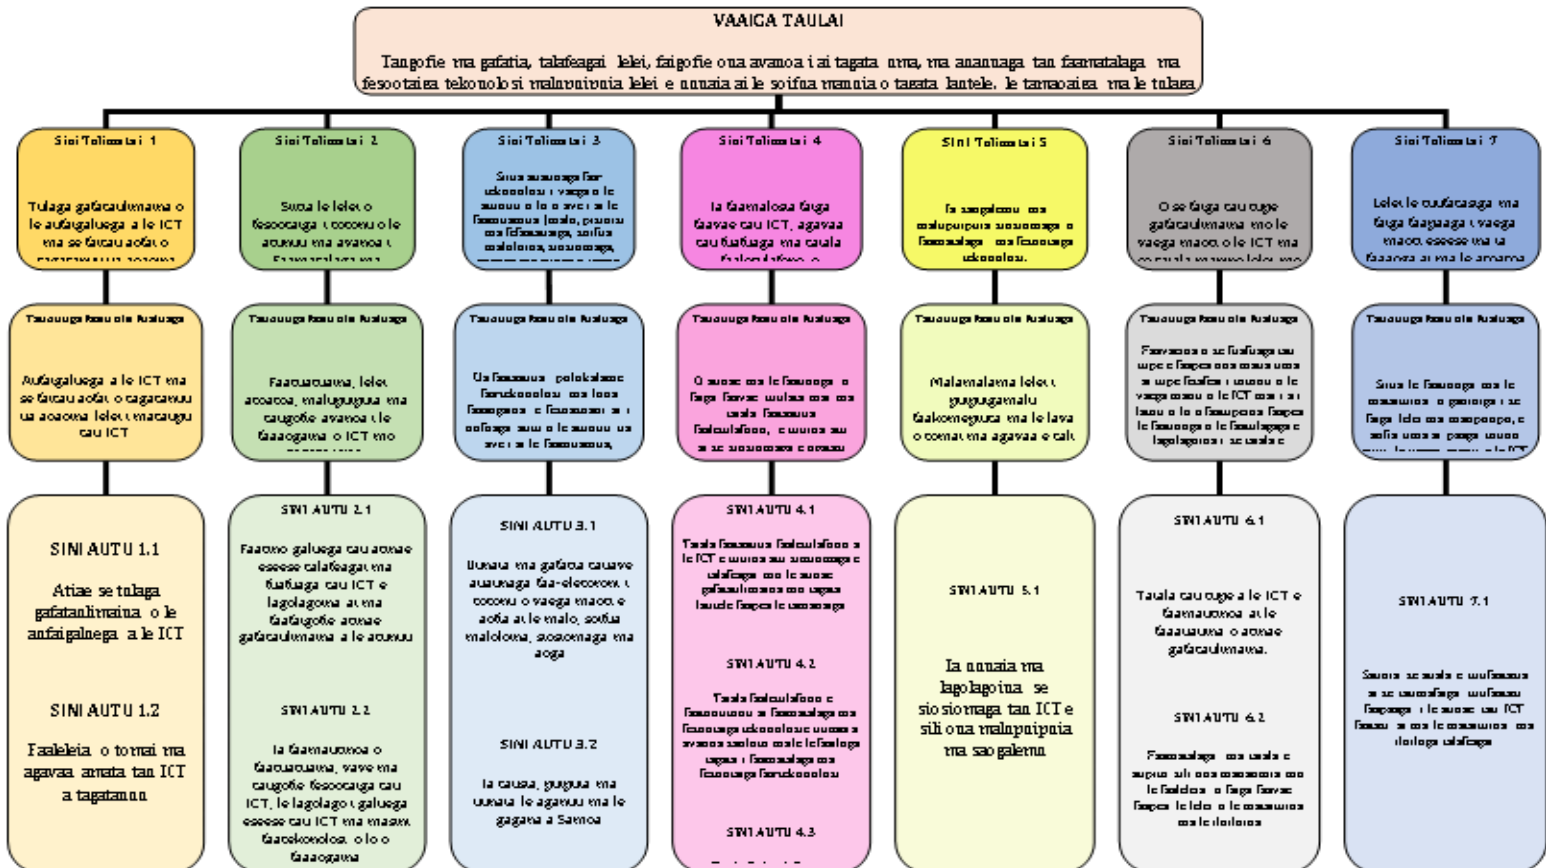

Leai o ni vaegatupe e faatino ai galuega	Faailoina o se vaega o filifiliga.
Feololo aafiaga	Eseesega i tulaga faamuamua ma isi vaega maoti	Faaleleia le faamaopoopoga, mataituina ma le lipotiina.
	Tele / uumi galuega faataatitita (tele naua poloketi)	- Faamuamua o fuafuaga, faatasi ai ma le iloiloina totoa o punaoa ma taimi faatapulaaina e faatino ai galuega ina ia vaoia ai le tele o galuega e le mafai ona faatino. - Faasoasoa tatau o galuega ma matafaioi faatino.
	Faiga Faaupufai o malo ma Aafiaga tau Agafesootai	Tuufaatasia o lamatiaga tau agafesootai ma faiga faaupufai o malo i totonu o faiga faaiuga tau pulega.

Vaega 9: Taiala faavae o le Mataituina ma Iloiloga

Aotelega

Ua faafaigofie le taiala faavae o le mataituina ma iloiloga ina ia uunaia ai lona faaaogaina e avea o se meafaigaluega tau pulega i taimi uma. O le taimi faatulagaina mo manulauti e ausia ai o lo o faailoina i le FVICTICT 2022/23 – 2026/27. O le mataituina faifaiepa ma le lipoti atu o iuga o galuega faatino o le a maua ai le avanoa i le Pulega o le Vaega maoti ma ana paaga totino e tomanatu ai i faatinoga ua lelei ma galuega e le i ausia. O le a maua ai foi le avanoa e foia ai luitau ma ni toatuga i le ausia ai o le Fuafuaga a le Vaega maoti.

Taiala faavae o Taunuuga manaomia.

Ata 5: Fuafuaga a Taiala faavae o faaiuga ausia