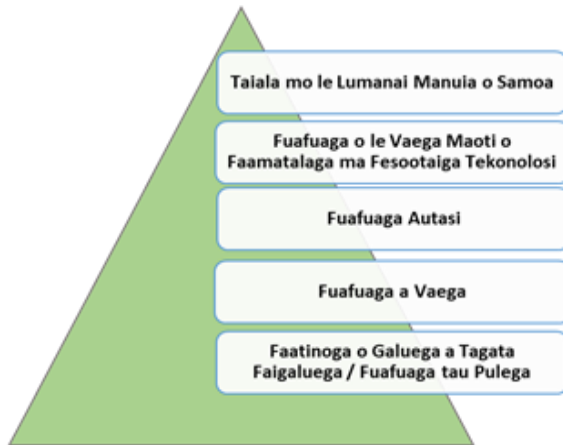

ma Fesootaiga Tekonolosi mo galuega i lalo o le ICTSP 2022/23 – 2026/27.

Siata 1: Faasologa o Fuafuaga

O le Taiala mo le Lumanai Manuia o Samoa (PDS) 2021 – 2025 e faavae i luga o fuafuaga faataatitia e lima (5) ma o latou fesootaiga; (1) Lelei le atinaeina o le soifua manuia o tagata lautele; (2) Tamaoaiga gafataulimaina ma faatulagaga eseese; (3) Talitonuina le Puleaina ma le Puipuigamalu; (4) Malu puipua o le siosiomaga ma le suiga o le tau; ma le (5) Faatulagaga o Galuega a le Malo faapea ma atinae eseese.

O le a fesoasoani le Vaega Maoti o le ICT i le ausiaina o taunuuga faataatitia e lima (5) e ala i le faamautinoaina o galuega a le Malo ma atinae eseese o lo o limataitaina i se fuafuaga tau atinae ma laasaga mo se vaitaimi umi e faapea ona faamausali ai le agai i luma o le tamaoaiga o tagata lautele i totonu o Samoa. E ala lea i le ausiaina o Vaega Autu o Taunuuga (KRA) 20; Faaaogāina o Faamatalaga Fou, Fesootaiga ma Tekonolosi.

Vaega Autu o Taunuuga 20: Faaaogāina o Faamatalaga Fou, Fesootaiga ma Tekonolosi.

Taunuuga Faamoemoeina 1: Ausiaina o tulaga gafatia i le mauaina o avanoa e faaaogā ai le initaneti i totonu o Samoa atoa.

Faailoilo:

- Mauaina e se vaega o le atunuu se fesootaiga televavave e ala i le faaaogaina o telefoni feaveai faa-tekonolosi.
- Faatulaga totogi o le auunaga o fesootaiga tau Initaneti i le televave e tusa ai ma le 100 tagata o lo o faaaogāina
- Se vaega o tagata taitasi o lo o faaaogāina le Initaneti
- Aofai atoa o fesootaiga televavave faava-o-Malo o lo o maua e Samoa

Taunuuga Faamoemoeina 2: Lelei le faatinoga o galuega a pisinisi e ala i le faaaogāina o le ICT

Faailoilo:

- Numera faamauina o tagata mai fafo o lo o faafaigaluega a latou tupe i totonu o le atunuu
- Numera o aoaoga na faatinoina e uiga i le Faiga o Tupe Totogi a le Atunuu
- Faalauiloa o tulaga tau eletoroni o le *Know-Your-Customer Utility* i MTOs