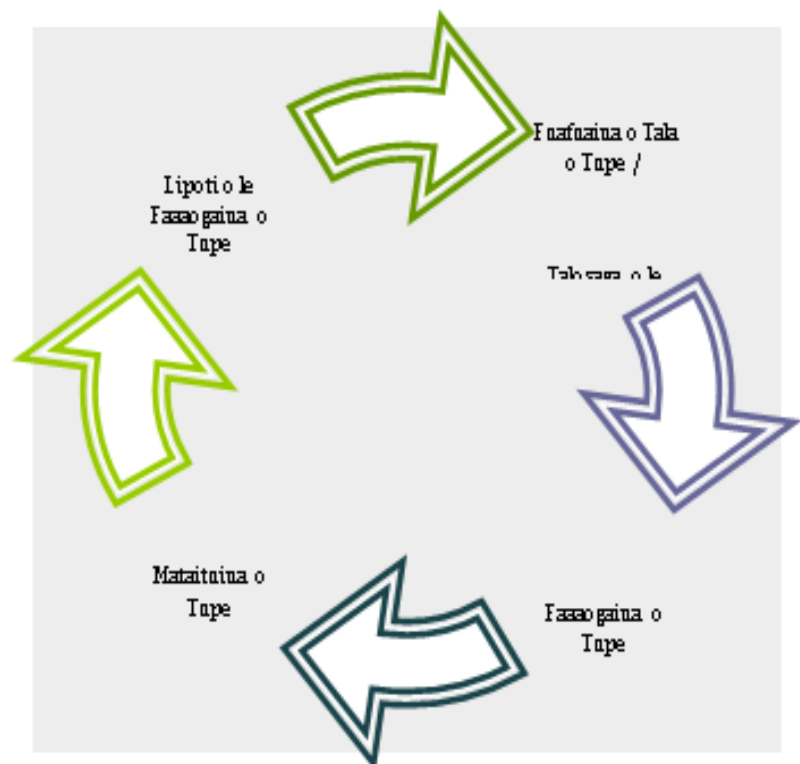

Manaoga tau Punaoa

O le faatinoga o galuega o le Fuafuaga a le Vaega Maoti ICT 2022/23 – 2026-27 o le a faatupeina mai lea i tupe ua faatatauina ma ua maea ona faatulaga ma aloaia mo itutino taitasi uma o le Vaega maoti o Faamatalaga ma Fesootaiga Tekonolosi, e aofia ai tupe maua ma tupe faaalu ua fuafuaina e le Matagaluega o Tupe. O le a faapea foi ona silasila i ni fesoasoani tau tupe e ofoina mai e ana paaga tau atinae, e faatupe ai atinae fou ma atinae ua manatu le Vaega Maoti e sili atu ona lelei ua faataatitia i Fuafuaga a le Vaega Maoti ICT. O le Tala o Tupe a le Malo o Samoa o le a faatupeina le faagaioiga o galuega masani e aofia ai meafaitino e faaoga, o totogi, ma tupe faagaga mo galuega tau ofisa mo vaega galulue o lo o faatinoina galuega eseese ua aiaia i totonu o le Fuafuaga.

I le tulaga o isi galuega e fesootea ma le vaega maoti, o lona faatupeina, atoa ai ma punaoa manaomia o le a nafa lea ma le vaega o lo o taimua i galuega taitasi. O le mea lea, e ala ai ona faasafua le faatupeina o galuega o le Fuafuaga a le Vaega Maoti i Vaegatupe mai le Malo faapea fesoasoani tau tupe mai i ana paaga galulue ma isi.

Taiala Faavae mo le Faagaioiga ma le Faatupeina o Punaoa

O le faagasologa ma le maopoopoga o punaoa, e manaomia ai le iloilo totoa o galuega faatino ua ave i ai le faamuamua a le Vaega Maoti, faatasi ai ma le taulai o le vaai i galuega e mafai ona fuafaatatauina, o galuega e mafai ona ausia ma galuega ua faatulaga maoti taimi e faatino ma faamaea ai.