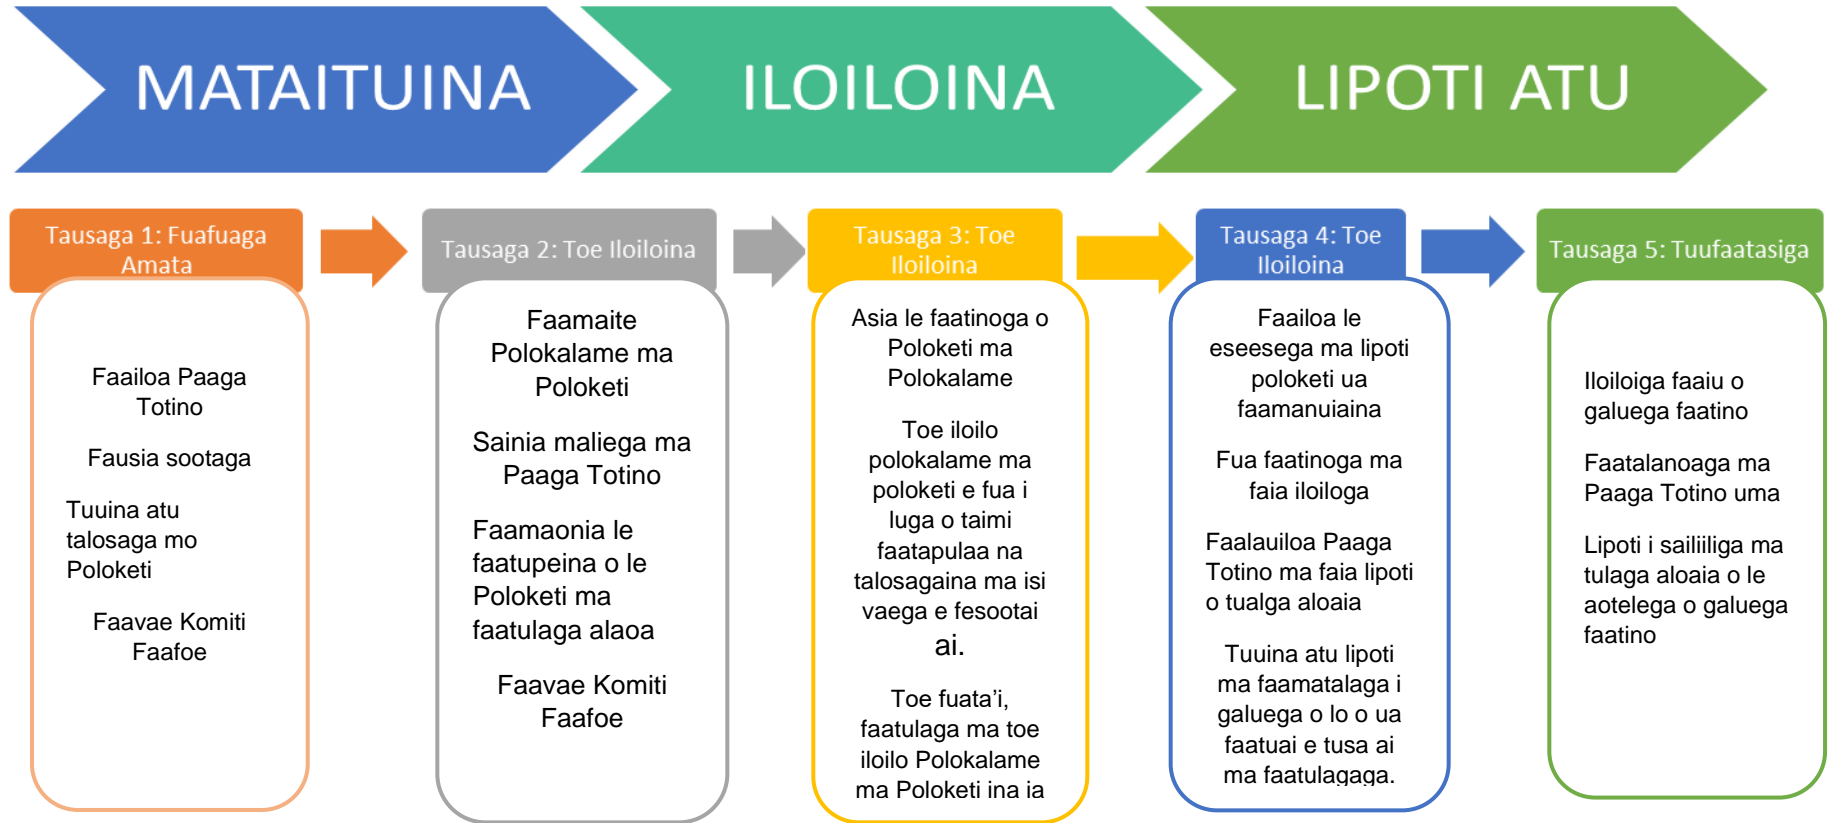

Pepa Faapipii II: Fuafuaga Maa' e ua Ausia

Pepa Faapipii III: Taulaiga o Tau ma le Faatupeina

Nu.	Sini Autu	Tau Aofai (SAT$)	Alaoa o lo o Nafa ma le Faatupeina
1.1	Atiae se tulaga gafataulimaina o le aufaigaluega a le ICT	$835,000.00	Malo o Samoa, Paaga faale-Atinae
1.2	Faaleleia o tomai ma agavaa amata tau ICT a tagatanuu	$161,000.00	Malo o Samoa , Paaga tau Atina'e
2.1	Faatino galuega tau atinae eseese talafeagai ma fuafuaga tau ICT e lagolagoina ai ma faafaigofie atinae gafataulimaina a le atunuu	$85,188,500.00 + USD$200,000.00	Malo o Samoa , Paaga tau Atina'e
2.2	Ia faamautinoa o faatuatuaaina, vave ma taugofie fesootaiga tau ICT, le lagolago i galuega eseese tau ICT ma masini faatekonolosi o lo o faaaogaina	$160,000.00	Malo o Samoa
3.1	Uunaia ma gafatia tauave auunaga faa-eletoroni i totonu o vaega maoti e aofia ai le malo, soifua maloloina, siosiomaga ma aoga	$181,000.00	Malo o Samoa , Paaga tau Atina'e
3.2	Ia tausia, puipuia ma uunaia le aganuu ma le gagana a Samoa	$208,000.00	Malo o Samoa , Paaga tau Atina'e
4.1	Taiala faataatitia faaletulafono a le ICT e tuuina atu siosiomaga e talafeagai mo le atinae gafataulimaina mo tagata lautele faapea le tamaoaiga	$40,000.00	Malo o Samoa , Paaga tau Atina'e
4.2	Taiala faaletulafono e faatonutonu ai faamatalaga ma fesootaiga tekonoosie uunaia ai avanoa saoloto ma le lē faailoga tagata i faamatalaga ma fesootaiga faa-tekonoosie.	0	E le o maotino
4.3	Taiala faaletulafono e faatonutonu ai faamatalaga ma fesootaiga tekonoosie e faailoa manino ai galuega faatino e le tusa ai ma manaoga o le atunuu lautele.	$20,000.00	Malo o Samoa
4.4	Taiala faaletulafono e faatonutonu ai faamatalaga ma fesootaiga tekonoosie e faailoa manino ai galuega faatino e le tusa ai ma manaoga o le atunuu lautele.	$10,000.00	Malo o Samoa , Paaga tau Atina'e
5.1	Ia uunaia ma lagolagoina se siosiomaga tau ICT e sili ona malupuipuia ma saogalemu	$230,000.00	Malo o Samoa , Paaga tau Atina'e
6.1	Taiala tau tupe a le ICT e faamautinoa ai le faaauauina o atinae gafataulimaina.	$1,000.00	Malo o Samoa
6.2	Faamatalaga ma taiala e aupito sili ona manaomia mo le faaleleia o faiga faavae faapea le lelei o le mataituina ma le iloilo	0	E le o maotino
7.1	Saunia se auala e tuufaatasia ai se taumafaiga tuufaatasi faapaaga i le atinae tau ICT faatasi ai ma le mataituina ma iloilo talafeagai	$110,000.00	Malo o Samoa